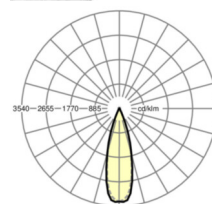

Odnośnik	LED 8000lm 840
ηLB	100 %
Φ ↓/↑	99 % / 1 %
UGR pop./pod.	13.0 / 11.6
BAP	65° < 3000cd/m²

TECHNIKA ŚWIETLNA

Wyposażenie	LED, współczynnik oddawania barw/kolor światła CRI ≥ 80 / 4000K
Tolerancja koloru (MacAdam)	3SDCM
Bezpieczeństwo fotobiologiczne (Oprawa)	RG1
Nominalny strumień świetlny	8155lm
Nominalny strumień świetlny-tryb oświetlenia awaryjnego	776lm
Trwałość LED	50000h L80/B10 (Tq 25°C)
Wydajność oprawy	154lm/W
Kąt rozsyłu światła	30° (C0) / 30° (C90)
UGR pop./pod.	13.0 / 11.6

MECHANIKA

Kolor obudowy	biały beskidzki RAL 9016
Wymiary (DxSzxW/ŚrxW)	1531mm x 55mm x 37mm
Masa (netto)	2.6kg
Rodzaj montażu	Montaż systemu szyn nośnych

Wymiary

L	1531 mm	Długość
B	55 mm	Szerokość
H	37 mm	Wysokość