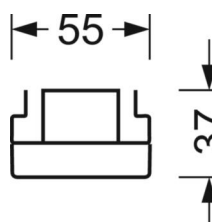

Odnośnik	LED 8000lm 840
ηLB	100 %
Φ ↓/↑	99 % / 1 %
UGR pop./pod.	13.0 / 11.6
BAP	65° < 3000cd/m²

TECHNIKA ŚWIETLNA

Wyposażenie	LED, współczynnik oddawania barw/kolor światła CRI ≥ 80 / 4000K
Tolerancja koloru (MacAdam)	3SDCM
Bezpieczeństwo fotobiologiczne (Oprawa)	RG1
Nominalny strumień świetlny	8155lm
Nominalny strumień świetlny-tryb oświetlenia awaryjnego	776lm
Trwałość LED	50000h L80/B10 (Tq 25°C)
Wydajność oprawy	154lm/W
Kąt rozsyłu światła	30° (C0) / 30° (C90)
UGR pop./pod.	13.0 / 11.6

MECHANIKA

Kolor obudowy	biały beskidzki RAL 9016
Wymiary (DxSzxW/ŚrxW)	1531mm x 55mm x 37mm
Masa (netto)	2.6kg
Rodzaj montażu	Montaż systemu szyn nośnych

Wymiary

L	1531 mm	Długość
B	55 mm	Szerokość
H	37 mm	Wysokość