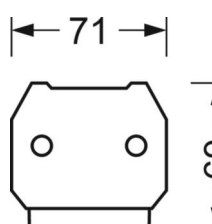

Odnośnik	LED 8000lm 840
ηLB	100 %
Φ ↓/↑	99 % / 1 %
UGR pop./pod.	13.0 / 11.6
BAP	65° < 3000cd/m²